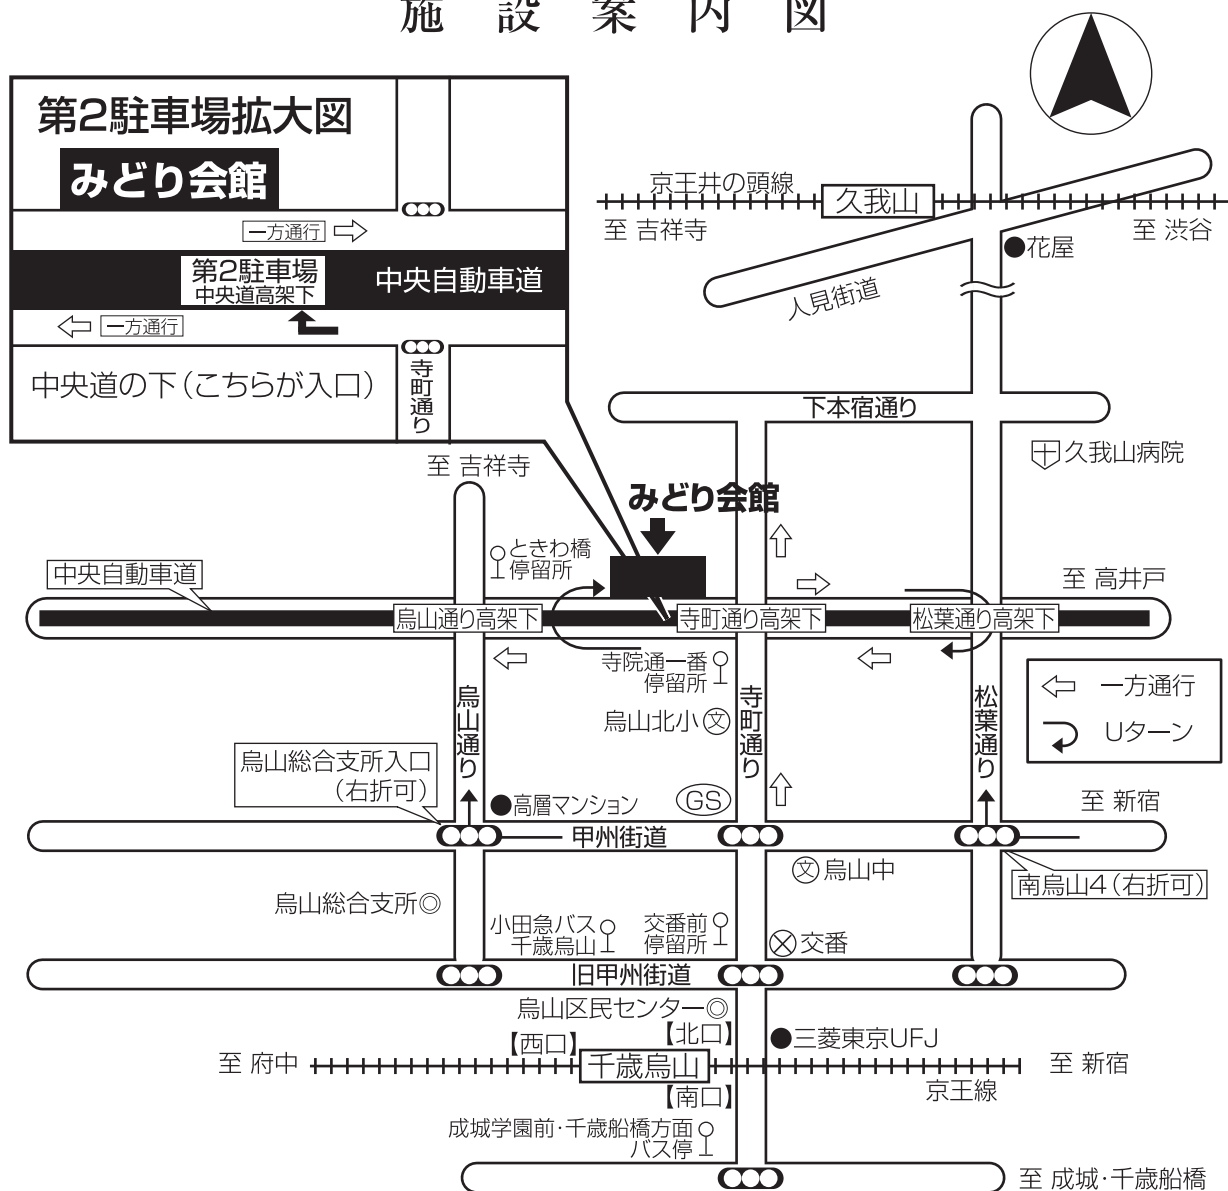

世田谷区立区民斎場 みどり会館

施設案内図

交通のご案内

【京王線・千歳烏山駅から】

- ★北口(新宿寄り改札)から徒歩約15分
- ★関東バス(烏01系統久我山病院行循環バス)
「交番前」乗車→「寺院通一番」(妙高寺前)
下車、徒歩2分

千歳烏山駅前にタクシー乗り場はありません

【京王井の頭線・久我山駅から】

- ★南口から徒歩約20分

【吉祥寺駅から】

- ★小田急バス「吉祥寺駅南」発「千歳烏山駅」行(吉02系統)、「ときわ橋」下車、徒歩6分。

【小田急線・成城学園前駅から】

- ★小田急バス(千歳烏山行)

【小田急線・千歳船橋駅から】

- ★京王バス(千歳烏山行)

157-0061 東京都世田谷区北烏山5丁目1番5号
TEL.03-5313-3131